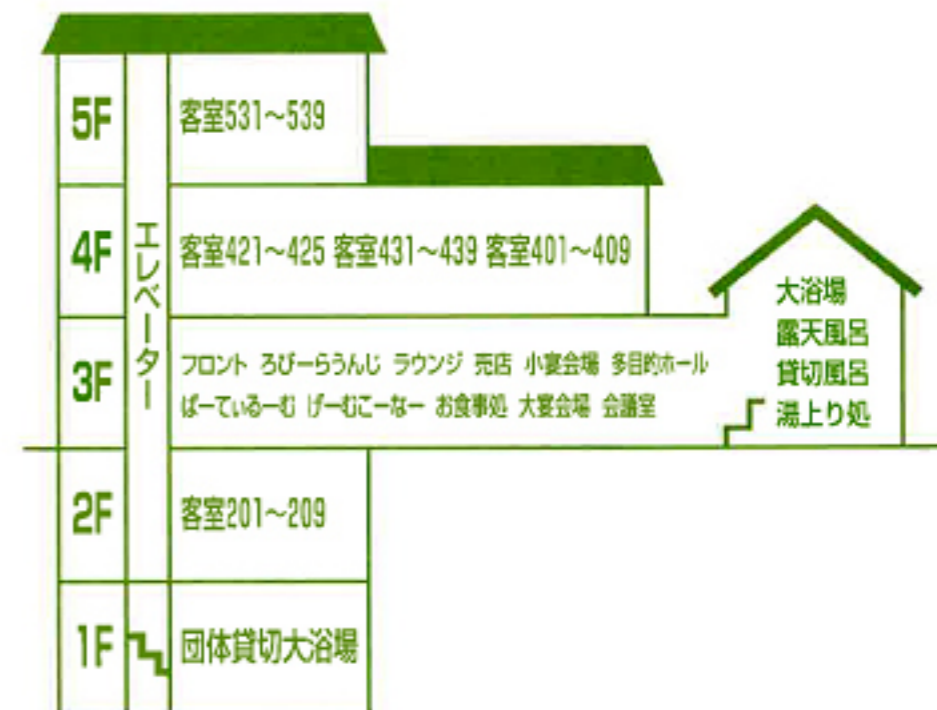

### 万水亭

2階	室番号	室名	室タイプ	人員	備考
	201	万水 龍	和10+広縁		
	202	万水 見	和9.5+広縁		
	203	万水 光	和12.5+広縁		
	205	万水 降	和12.5+広縁		
	206	万水 頭	和10+広縁		
	208	万水 音	洋ツイン		
	209	万水 観	洋ダブル		

4階	室番号	室名	室タイプ	人員	備考
	421	421 生	和12.5+広縁		
	422	422 引	和12.5+広縁		
	423	423 等	和10+広縁		
	425	425 室	和10+リビング		

### 個室宴席処「味彩 夢心亭」多目的ホール「千客屋万来亭」宴席会場「日光宴迎場」

個室宴席	備考	宴席会場	備考
1	おてたま	千客屋万来亭1	
2	おほじき		
3	たけとんぼ		
4	たこあづ		
5	すころく	千客屋万来亭2	
6	かるた		
7	たけうま	二	笛
8	びーだま	三	太鼓
9	べーごま	四	鈴
10	なわとび	五	かくれんぼ
11	けんだま	六	とおせんぼ
12	かみふうせん	七	あまえんぼ

日光ぐり〜んぼてる

懐かし家

風和里  
ふわり

お客様名  様	ご宿泊日 年 月 日 (曜日)		お部屋割り送付 年 月 日 (曜日)		備考
	ご人数	男性	女性	お子様	
	名様	名様	名様	名様	

- 施設のごあんない
- 収容 170名様
  - 客室 35室
  - 大浴場 男女各一  
(内風呂・露天風呂・サウナ)
  - 貸切の湯(安予約)ニヶ所
  - 湯上り処
  - 団体貸切大浴場 ニヶ所  
(通常は営業しておりません)
  - 多目的ホール 250名様
  - 大宴会場 80名様
  - 小宴会場 30名様
  - お食事処・会議室
  - ばーてぃるーむ
  - げーむこーなー
  - 売店・ろびーらうんじ
  - 駐車場完備
  - 大型バス10台
  - 乗用車 40台