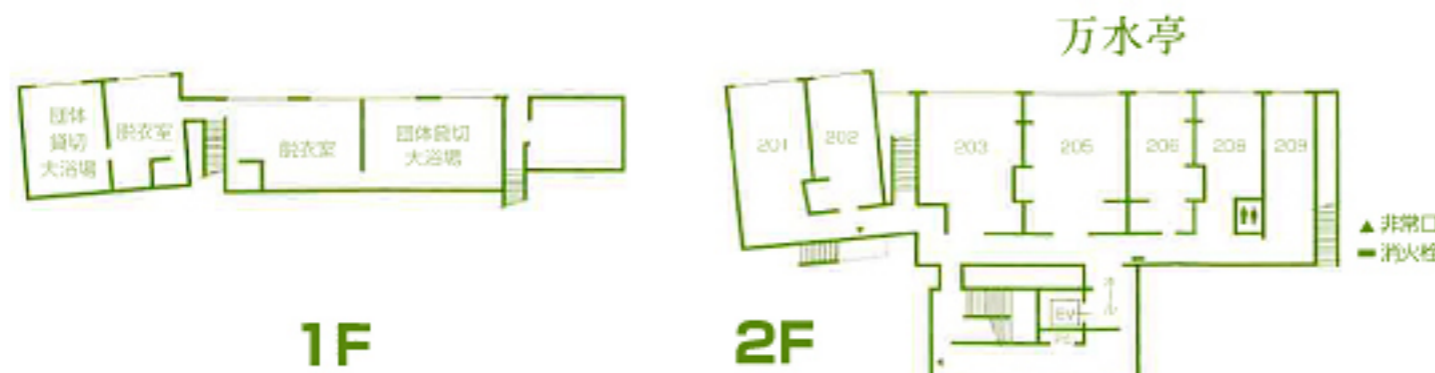

### 個室宴席処「味彩 夢心亭」多目的ホール「千客屋万来亭」宴席会場「日光宴迎場」

個室宴席	備考	宴席会場	備考
1	おてたま	千客屋万来亭1	
2	おほじき		
3	たけとんぼ		
4	たこあづ		
5	すころく	千客屋万来亭2	
6	かるた		
7	たけうま	二	笛
8	びーだま	三	太鼓
9	べーごま	四	鈴
10	なわとび	五	かくれんぼ
11	けんだま	六	とおせんぼ
12	かみふうせん	七	あまえんぼ

日光ぐり〜んぼてる

懐かし家

風和里  
ふわり

お客様名  様	ご宿泊日 年 月 日 (曜日)		お部屋割り送付 年 月 日 (曜日)		備考
	ご人数	男性	女性	お子様	
	名様	名様	名様	名様	

- 施設のごあんない
- 収容 170名様
  - 客室 35室
  - 大浴場 男女各一  
(内風呂・露天風呂・サウナ)
  - 貸切の湯(安予約)ニヶ所
  - 湯上り処
  - 団体貸切大浴場 ニヶ所  
(通常は営業しておりません)
  - 多目的ホール 250名様
  - 大宴会場 80名様
  - 小宴会場 30名様
  - お食事処・会議室
  - ばーてぃるーむ
  - げーむこーなー
  - 売店・ろびーらうんじ
  - 駐車場完備
  - 大型バス10台
  - 乗用車 40台