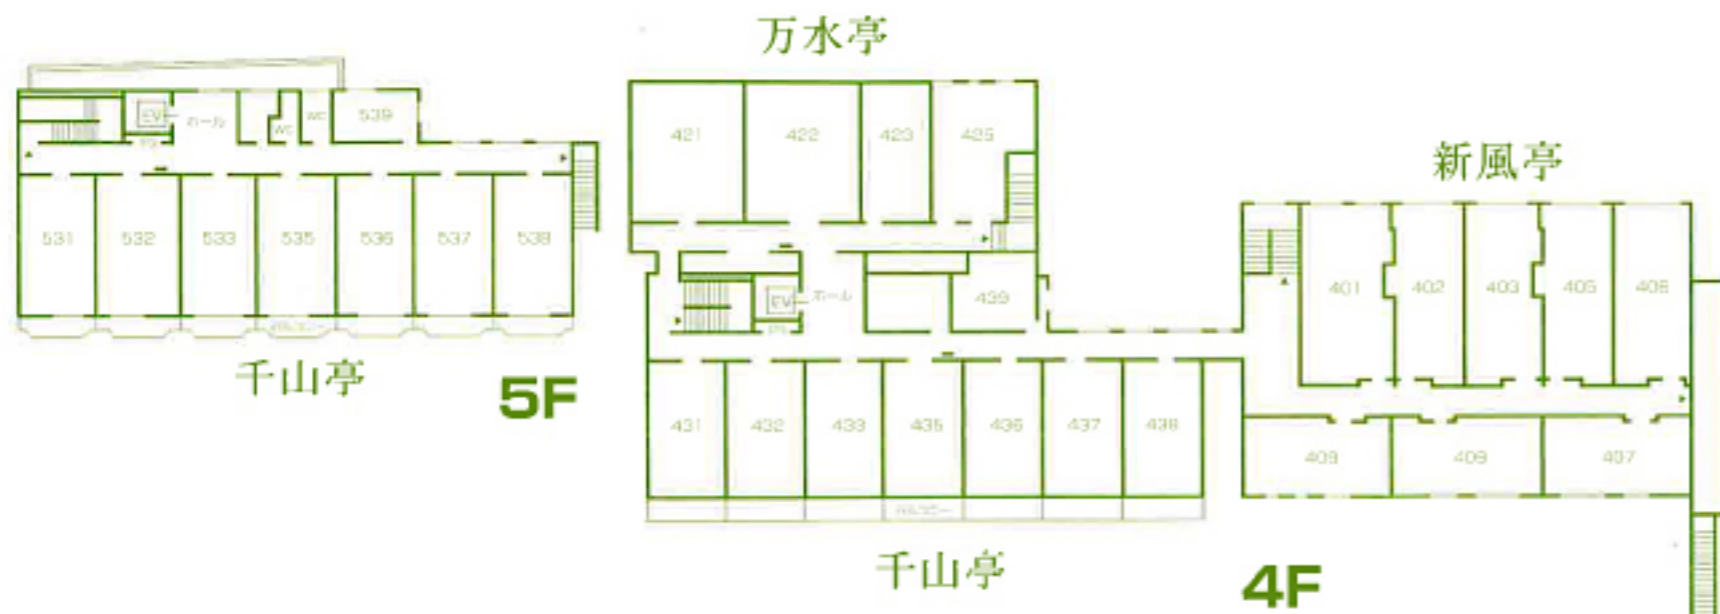

日光ぐり〜んぼてる

懐かし家

風和里
ふわり

お客様名 様	ご宿泊日 年 月 日 (曜日)		お部屋割り送付 年 月 日 (曜日)		備考
	ご人数	男性	女性	お子様	
	名様	名様	名様	名様	

1. 施設のごあんない
2. 収容 170名様
   - 客室 35室
   - 大浴場 男女各一
     (内風呂・露天風呂・サウナ)
   - 貸切の湯(安予約)ニヶ所
   - 湯上り処
   - 団体貸切大浴場 ニヶ所
     (通常は営業しておりません)
   - 多目的ホール 250名様
   - 大宴会場 80名様
   - 小宴会場 30名様
   - お食事処・会議室
   - ばーてぃるーむ
   - げーむこーなー
   - 売店・ろびーらうんじ
   - 駐車場完備
   - 大型バス10台
   - 乗用車 40台